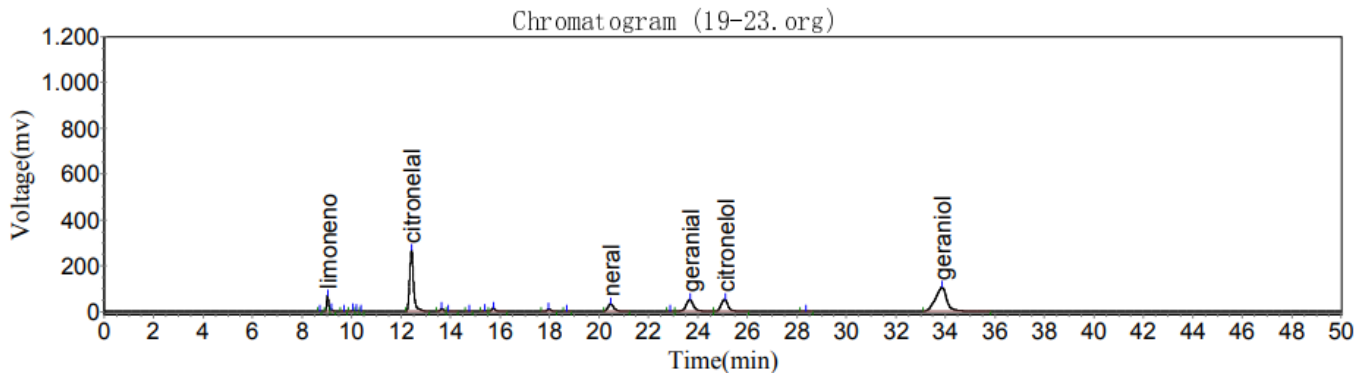

Este documento apresenta uma cópia idêntica da cromatografia disponibilizada pelo fornecedor.

CROMATOGRAFIA

Óleo essencial de Citronela Orgânico (*Cymbopogon nardus*)
 Lote: 230701/O

Results

Peak No.	Peak ID	Ret Time	Height	Area	Conc.
1		8,703	1912,000	8816,700	0,0861
2	limoneno	9,028	68087,367	386046,594	3,7716
3		9,188	7397,759	39641,367	0,3873
4		9,688	1460,510	9018,550	0,0881
5		10,048	6323,935	36449,188	0,3561
6		10,208	5322,049	33000,695	0,3224
7		10,373	1859,074	12131,615	0,1185
8	citronelal	12,418	268482,656	2867333,250	28,0131
9		13,643	12524,546	118482,320	1,1575
10		13,903	2041,727	29151,283	0,2848
11		14,773	1171,071	10555,400	0,1031
12		15,393	3100,000	30279,500	0,2958
13		15,733	14503,000	167300,406	1,6345
14		17,973	11095,328	129014,102	1,2604
15		18,713	1150,059	12453,700	0,1217
16	neral	20,473	32960,211	590597,688	5,7700
17		22,873	836,325	9625,896	0,0940
18	geranial	23,673	51760,469	1152673,625	11,2613
19	citronelol	25,093	53215,625	1066281,875	10,4173
20		28,353	1089,200	17793,199	0,1738
21	geraniol	33,873	105635,719	3509044,750	34,2824
Total			651928,630	10235691,703	100,0000